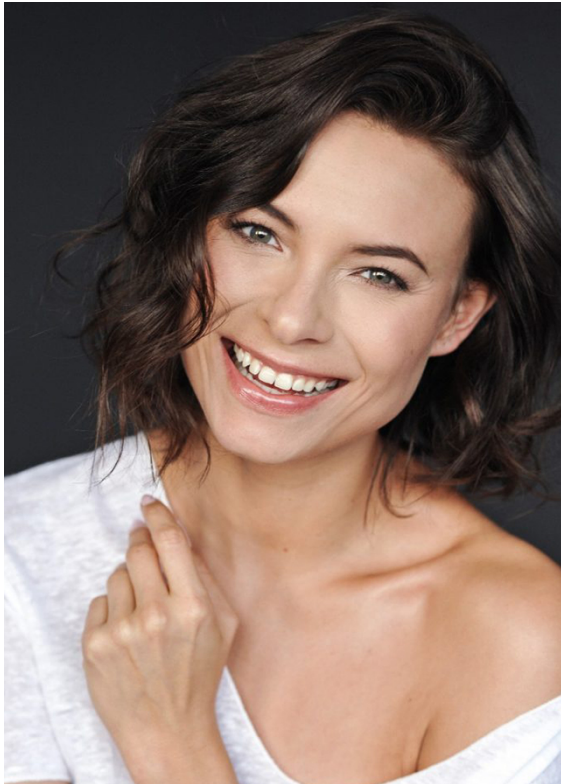

WENDLA

GRÖSSE: 178
BRUST: 92
TAILLE: 90
HÜFTE: 97

KONFEKTION: 36-38
SCHUHE: 39
HAARE: BRAUN
AUGEN: GRÜN

UNIQUE
MODELS

UNIQUE MODELS

E-Mail: info@unique-models.de • Mobil: +49 177 5550510
www.unique-models.de