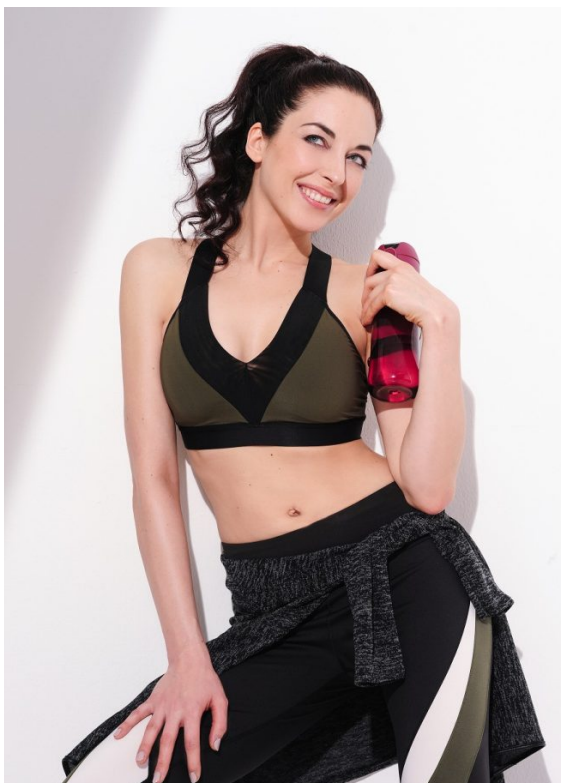

SELDA

GRÖßE: 177
BRUST: 90
TAILLE: 69
HÜFTE: 93

KONFEKTION: 36
SCHUHE: 41
HAARE: BRAUN / SCHWARZ
AUGEN: BLAU

UNIQUE
MODELS

UNIQUE MODELS

E-Mail: info@unique-models.de • Mobil: +49 177 5550510
www.unique-models.de