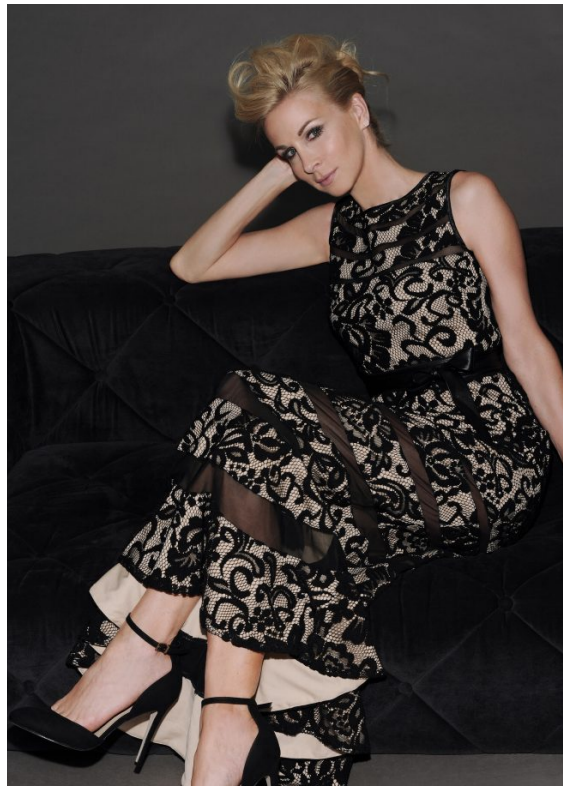

BEATE B.

GRÖSSE: 178
BRUST: 89CM
TAILLE: 62CM
HÜFTE: 92CM

KONFEKTION: 36
SCHUHE: 41
HAARE: BLOND
AUGEN: BLAU / GRAU

UNIQUE
MODELS

UNIQUE MODELS

E-Mail: info@unique-models.de • Mobil: +49 177 5550510
www.unique-models.de